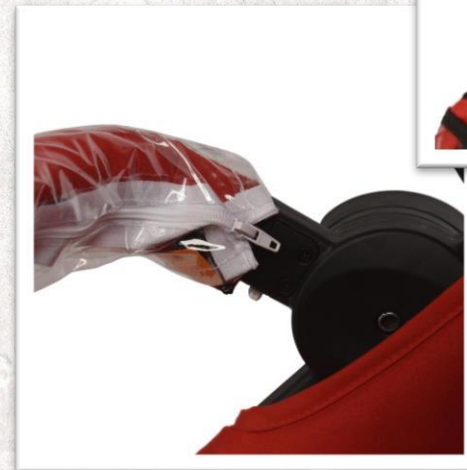

ЧЕХЛЫ НА ПОДНОЖКУ И БАМПЕР КОЛЯСКИ

Комплект чехлов на подножку и бампер коляски отлично защищают поверхность коляски от влаги и загрязнений. С ним прогулки станут долгими и активными, можно не переживать, что коляска испачкается. За счет прозрачного материала эстетично смотрятся.

Особенности:

- ✿ Состав: пленка ПВХ
- ✿ Фиксация : чехол на бампер - на молнии, чехол на подножку- на завязках
- ✿ Размер: чехол на бампер - 41x5 см чехол на подножку - 22x38 см
- ✿ Легко одеваются и снимаются.
- ✿ Удобны в применении.