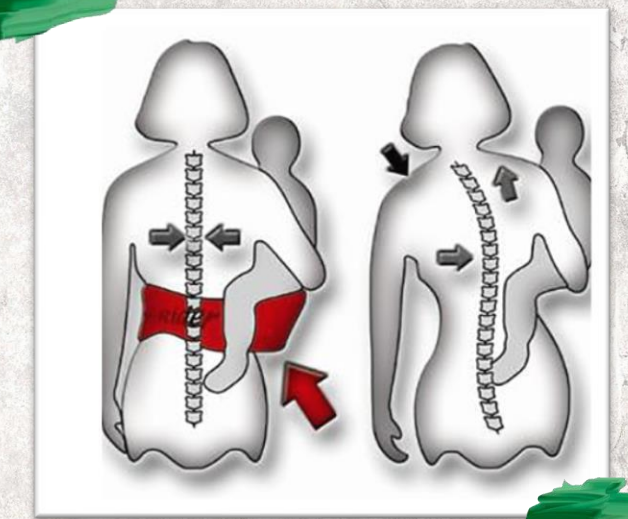

ПОЯС С СИДЕНЬЕМ ДЛЯ НОШЕНИЯ РЕБЕНКА

Пояс Хип-Сит - это очень удобный и один из самых популярных видов переносок для малышей. Хип-Сит представляет собой широкий пояс с сиденьем для ребенка, который застегивается вокруг маминой поясницы.

Малыш располагается на бедре родителя в привычной, естественной позе – а вредные нагрузки «на изгиб» позвоночника, неизбежные при таком ношении на руках или в слинге, отсутствуют.

Преимущества:

- Возможность носить ребенка очень продолжительное время, не испытывая при этом дискомфорта в спине и руках.
- Простота использования. Хип-Сит не нужно наматывать, одевается он в считанные секунды
- Подойдет как для мам, так и для пап.
- А по сравнению с переносками в виде слипов и «кенгуру» обеспечивает ребенку гораздо больше свободы движений и обзора.

Исполнения:

- ✓ По размеру: 40-48 и 50-58
- ✓ По цвету: однотонные и с рисунком (в ассортименте)

ОДНОТОННЫЕ