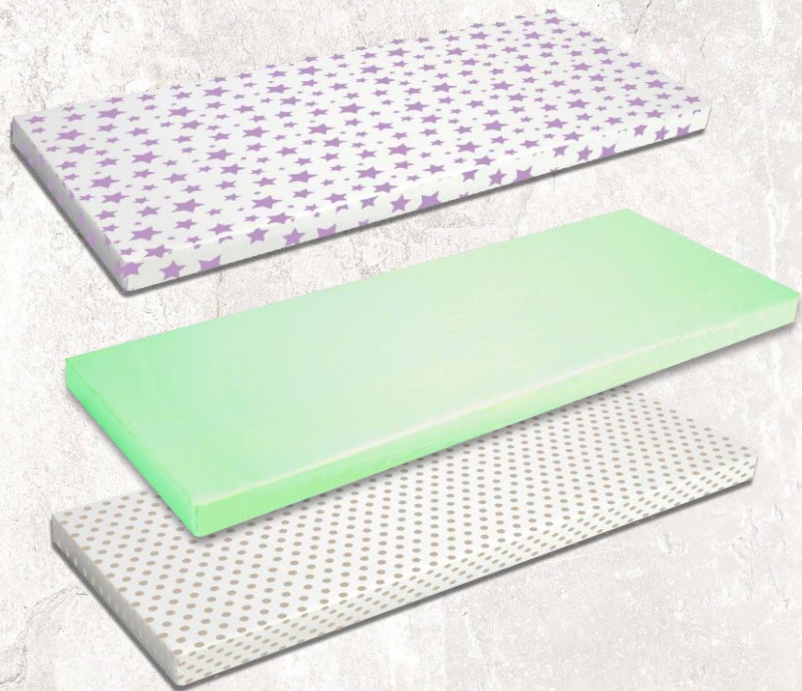

МАТРАСИКИ ДЛЯ ПЕЛЕНАНИЯ