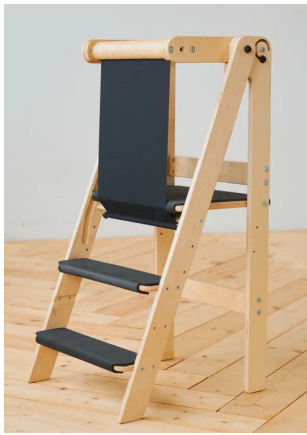

Закупка	от 5 шт/руб	от 15 шт/руб
Подушечка	1000	850
Ограничитель	1690	1390
Столик	1390	1190

Башня - помощника

Подходит для детей от 1 года

Максимальная нагрузка - 100 кг

3 цветовых решения: лак, белый, серый