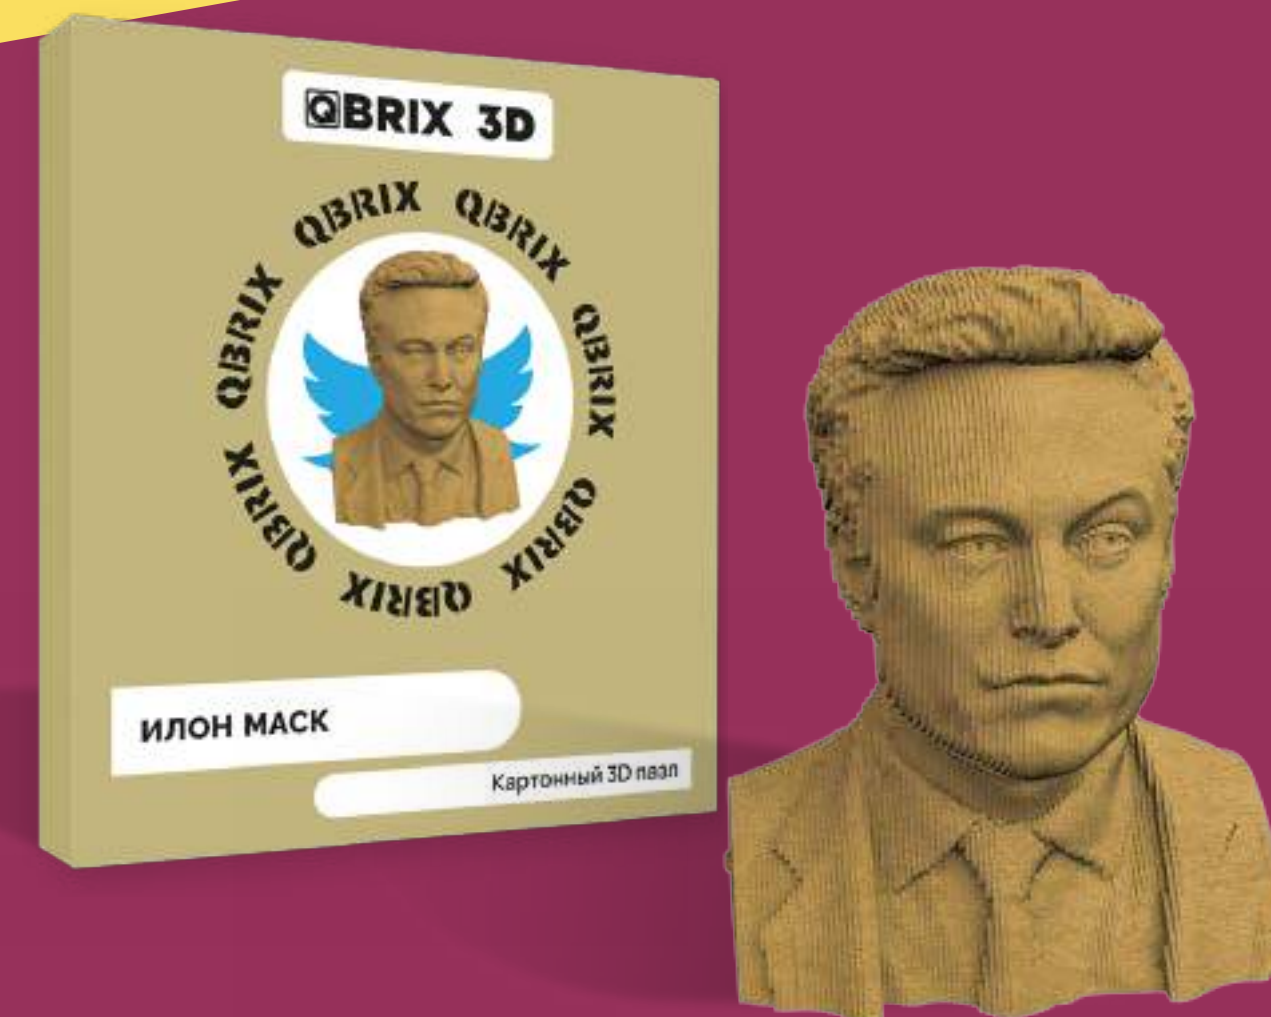

3D ПАЗЛ ИЛОН МАСК

арт.: 20027

40 минут
сборки

6+
возраст

Размер упаковки	23,8×26,7×4,2 см
Вес упаковки	600 г
Размер транспортной коробки	55×33×40 см
Кол-во в транспортной коробке	21 шт
Вес транспортной коробки	13,4 кг

РРЦ: 990 ₺