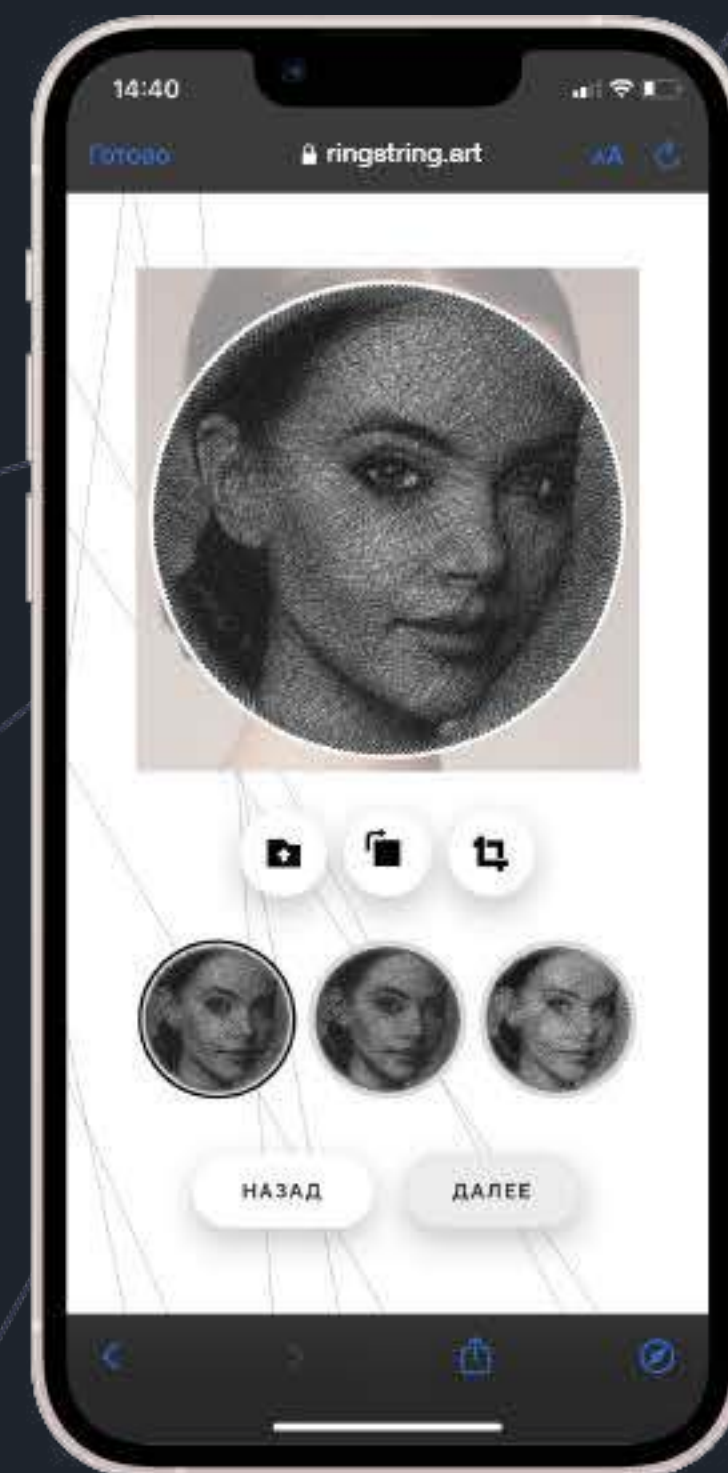

РРЦ: 11990 ₺

DS
RingString...

RingString

КАРТИНА НИТЬЮ ИЗ ЛЮБОЙ ФОТОГРАФИИ

Картина нитями по любой фотографии,
которую собираешь сам

Расслабление и медитация во время
сборки с голосовым сопровождением

КАК ЭТО РАБОТАЕТ?

1 Заходишь на сайт: ringstring.art

2 Загружаешь любое фото

3 Выбираешь понравившийся вариант сборки

4 Начинаешь плести картину с нашим голосовым помощником

RingString

арт.: 80001

RingString Mini

арт.: 80002