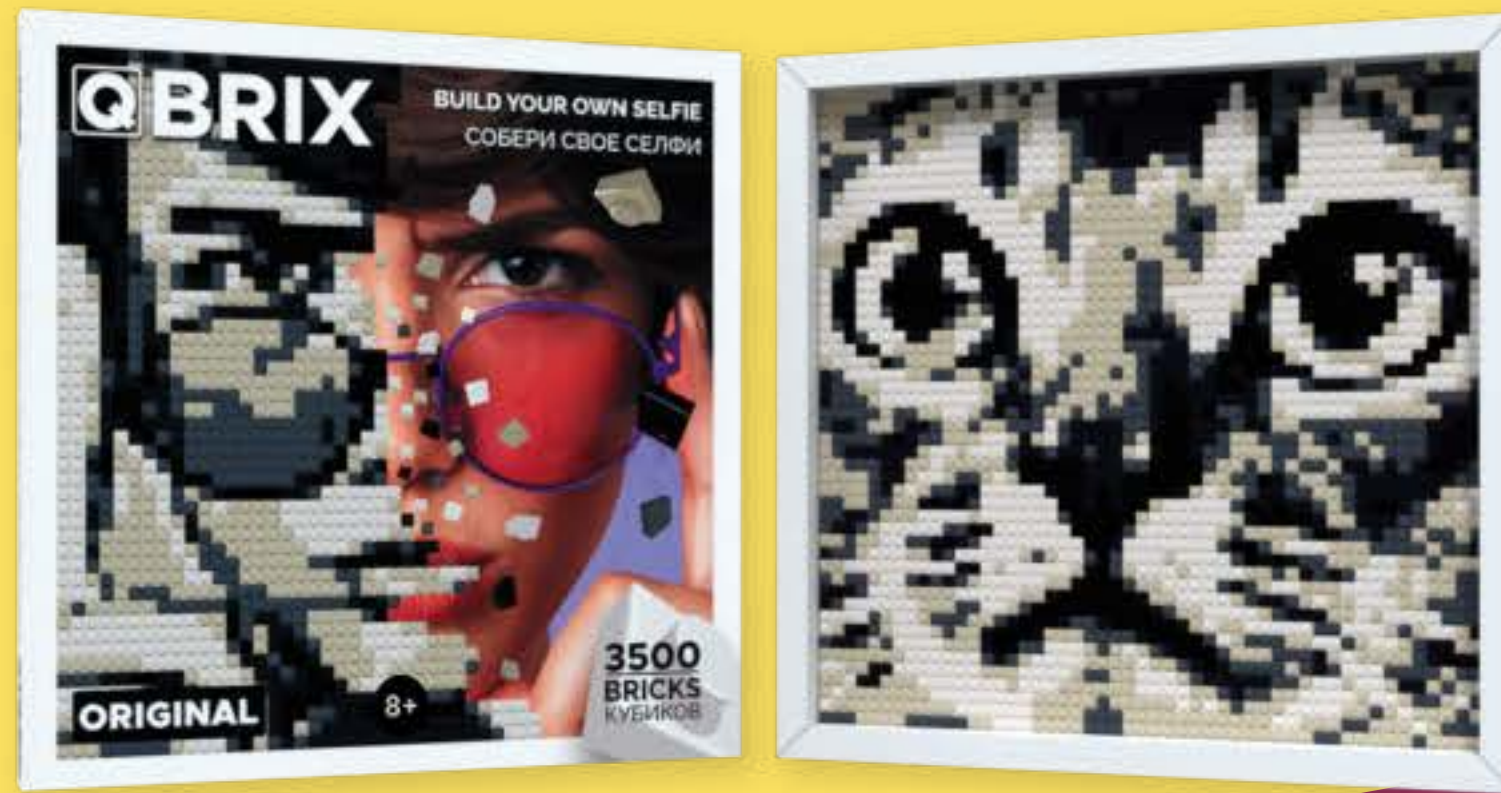

ORIGINAL

арт.: 50001

40×40 см
собранная картина

3500+
деталей

6-7 часов
сборки

8+
возраст

Размер упаковки	44,5×44×2,5 см
Вес упаковки	1,3 кг
Размер транспортной коробки	46,5×32×45,5 см
Кол-во в транспортной коробке	10 шт
Вес транспортной коробки	13,8 кг

Цвета набора: РРЦ: 2990 ₺