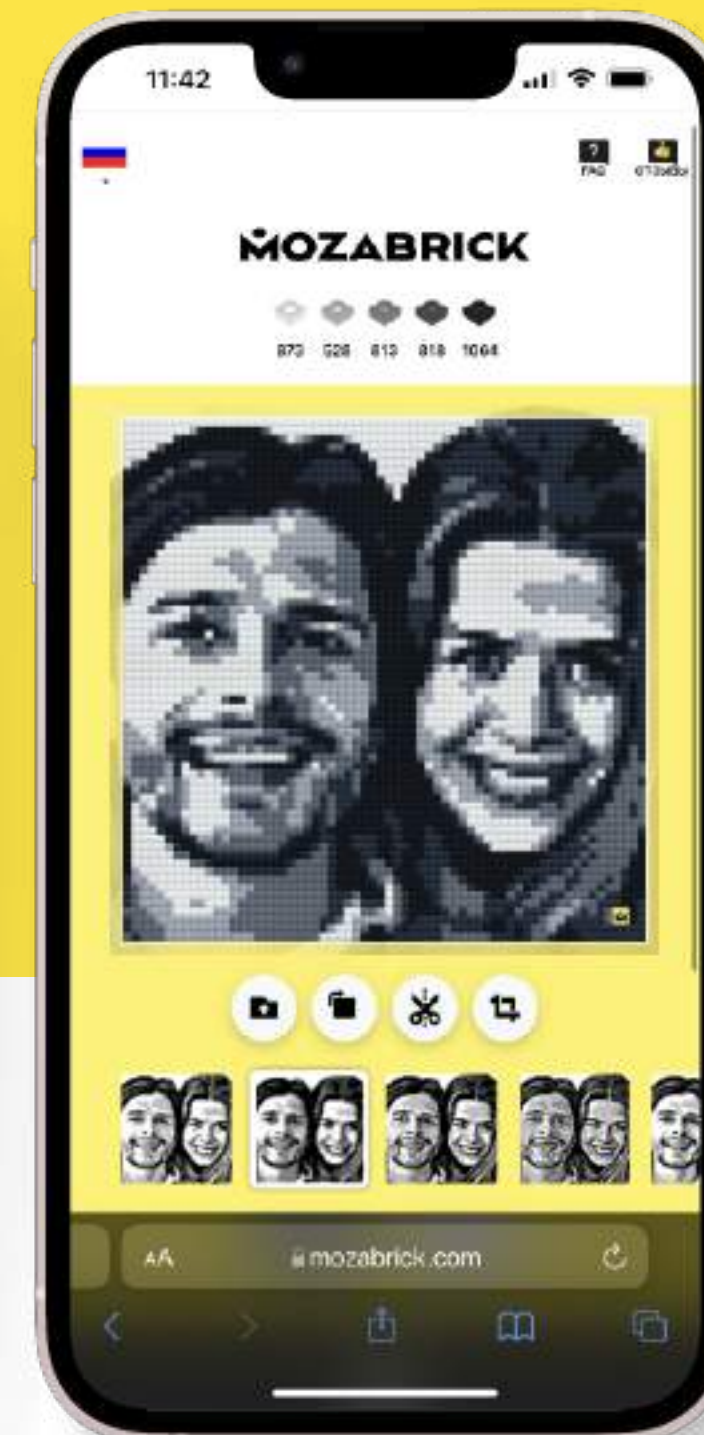

MOZABRICK

MOZAVRICK

БЕСКОНЕЧНЫЙ КОНСТРУКТОР ИЗ ВАШИХ ФОТОГРАФИЙ!

Удобное веб-приложение
для моментальной генерации
фотографий в мозаику

Наборы можно объединять,
чтобы собрать большую картину

Можно пересобирать с новыми
фотографиями бесконечно

☑ Товар сертифицирован

КАК ЭТО РАБОТАЕТ?

1 Зайди на сайт mozabrick.ru/magic

2 Введи уникальный код из набора

3 Загрузи любую фотографию

4 Выбери понравившийся вариант сборки

5 Собирай по подробной инструкции