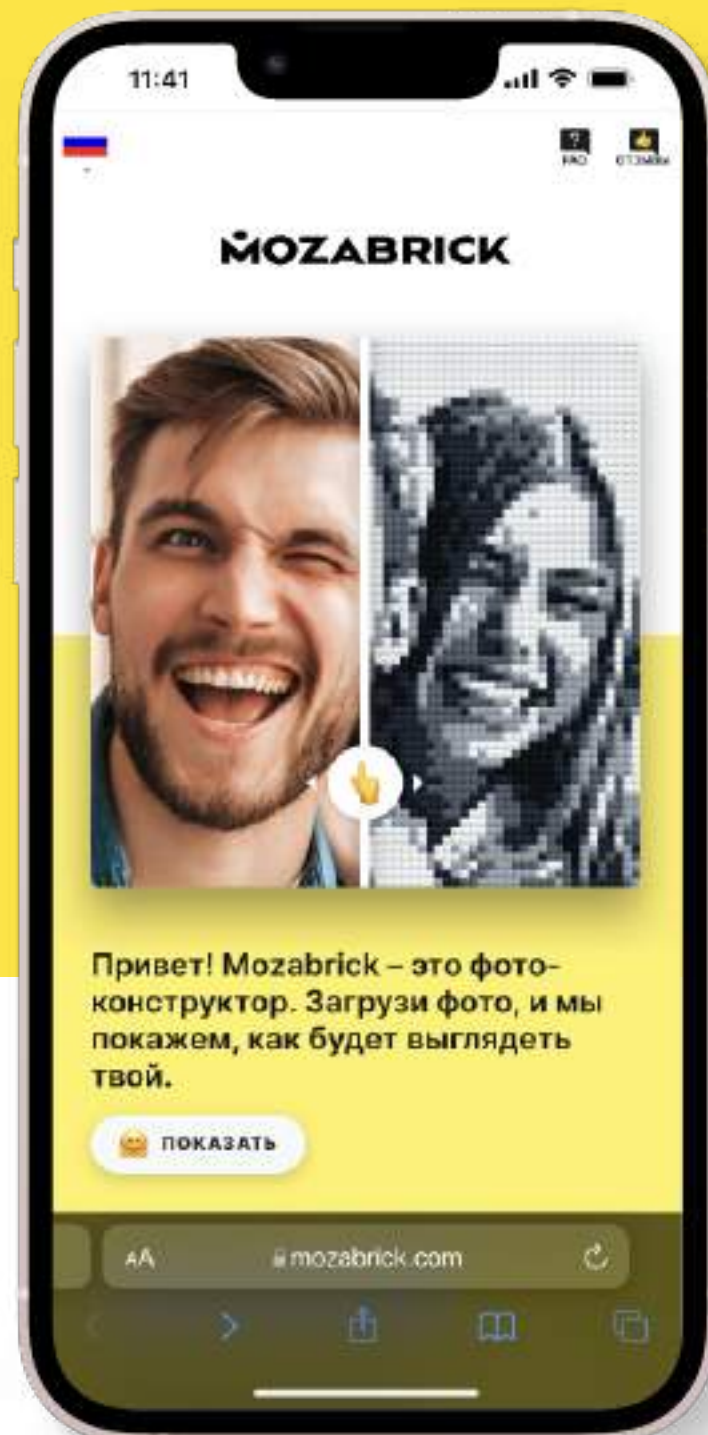

MOZABRICK

MOZAVRICK

БЕСКОНЕЧНЫЙ КОНСТРУКТОР ИЗ ВАШИХ ФОТОГРАФИЙ!

Удобное веб-приложение
для моментальной генерации
фотографий в мозаику

Наборы можно объединять,
чтобы собрать большую картину

Можно пересобирать с новыми
фотографиями бесконечно

☑ Товар сертифицирован

КАК ЭТО РАБОТАЕТ?

1 Зайди на сайт mozabrick.ru/magic

2 Введи уникальный код из набора

3 Загрузи любую фотографию

4 Выбери понравившийся вариант сборки

5 Собирай по подробной инструкции