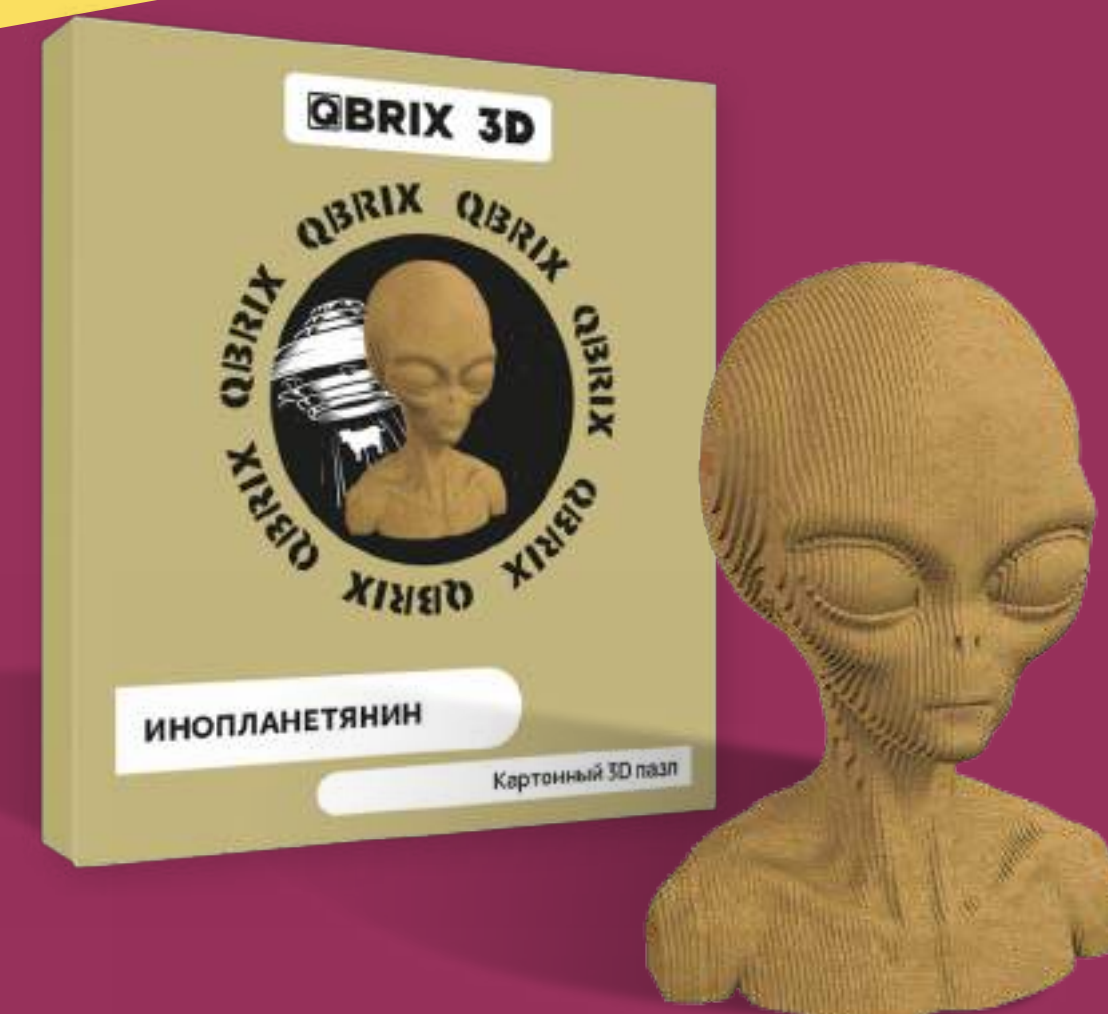

3D ПАЗЛ ИНОПЛАНЕТЯНИН

арт.: 20024

🕒 40 минут сборки
😊 6+ возраст

Размер упаковки	23,8×26,7×2,6 см
Вес упаковки	400 г
Размер транспортной коробки	55×33×40 см
Кол-во в транспортной коробке	30 шт
Вес транспортной коробки	12,5 кг

РРЦ: 790 ₺