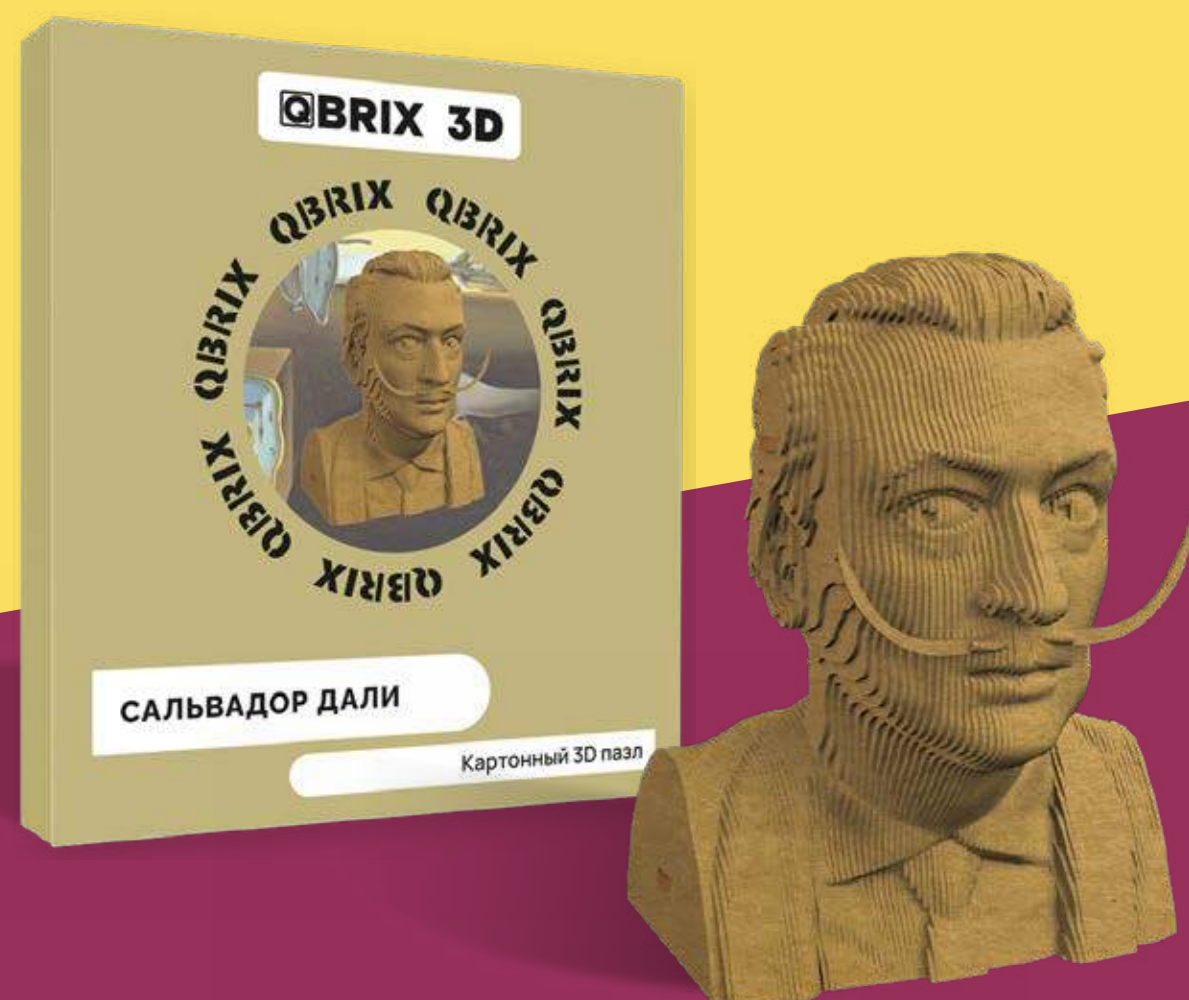

3D ПАЗЛ САЛЬВАДОР ДАЛИ

арт.: 20025

40 минут
сборки

6+
возраст

Размер упаковки	23,8×26,7×4,3 см
Вес упаковки	600 г
Размер транспортной коробки	55×33×40 см
Кол-во в транспортной коробке	21 шт
Вес транспортной коробки	13,4 кг

РРЦ: 990 ₺