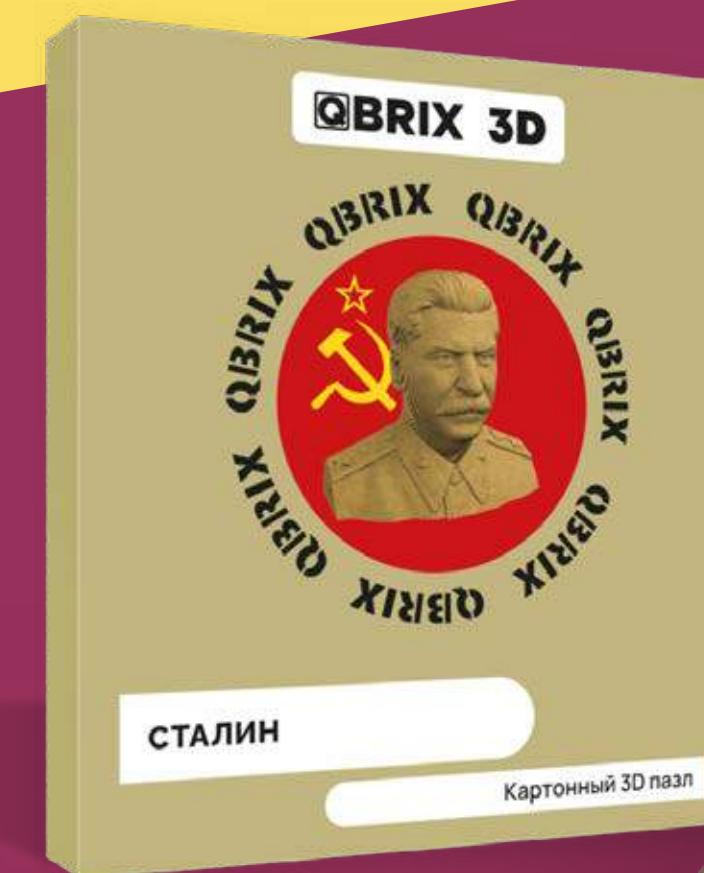

3D ПАЗЛ СТАЛИН

арт.: 20033

40 минут
сборки

6+
возраст

Размер упаковки	23,8×26,7×4,9 см
Вес упаковки	700 г
Размер транспортной коробки	55×33×40 см
Кол-во в транспортной коробке	17 шт
Вес транспортной коробки	12,7 кг

РРЦ: 990 ₺