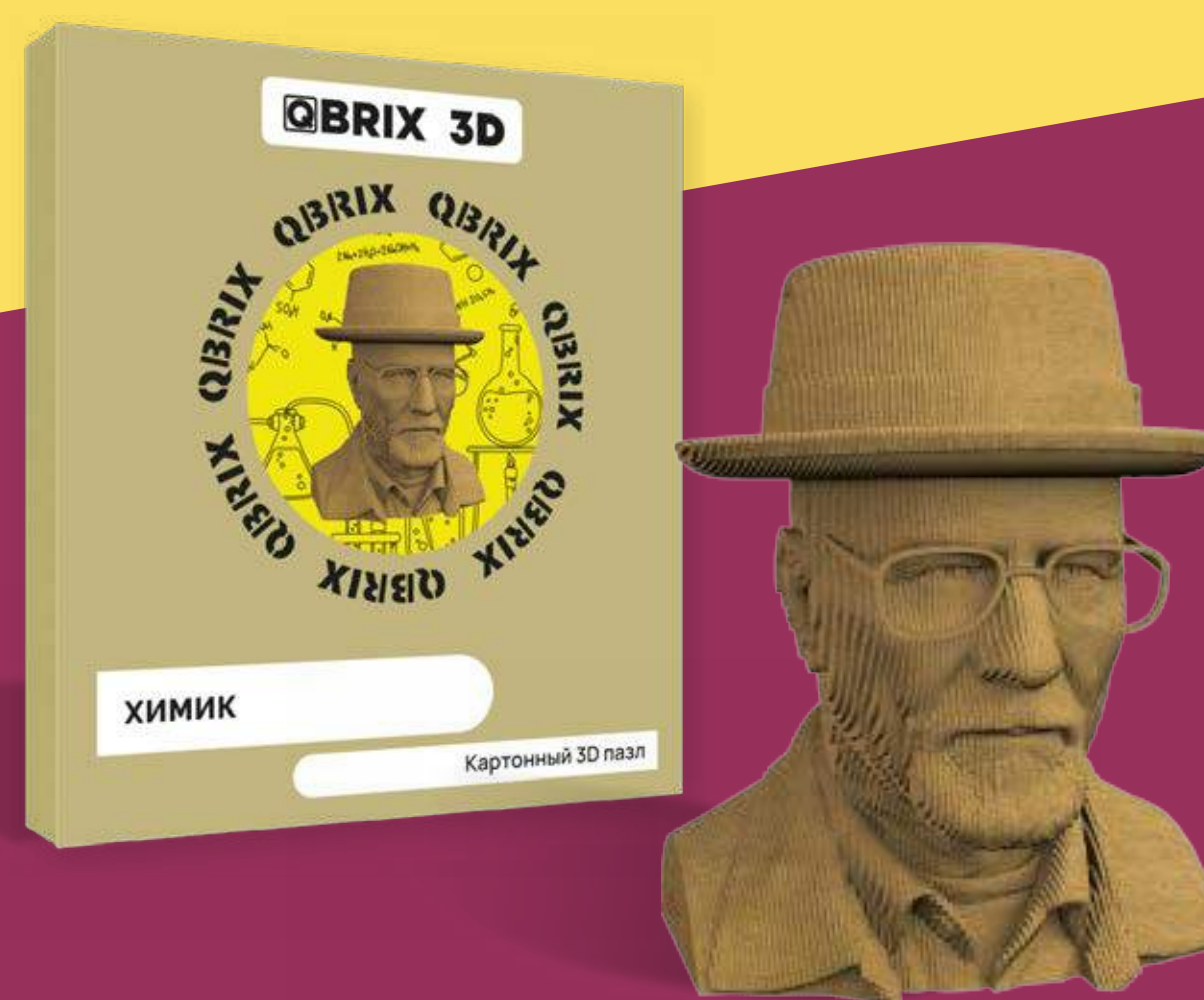

3D ПАЗЛ ХИМИК

арт.: 20029

40 минут
сборки

6+
возраст

Размер упаковки	23,8×26,7×6 см
Вес упаковки	800 г
Размер транспортной коробки	55×33×40 см
Кол-во в транспортной коробке	14 шт
Вес транспортной коробки	12 кг

РРЦ: 1290 ₺