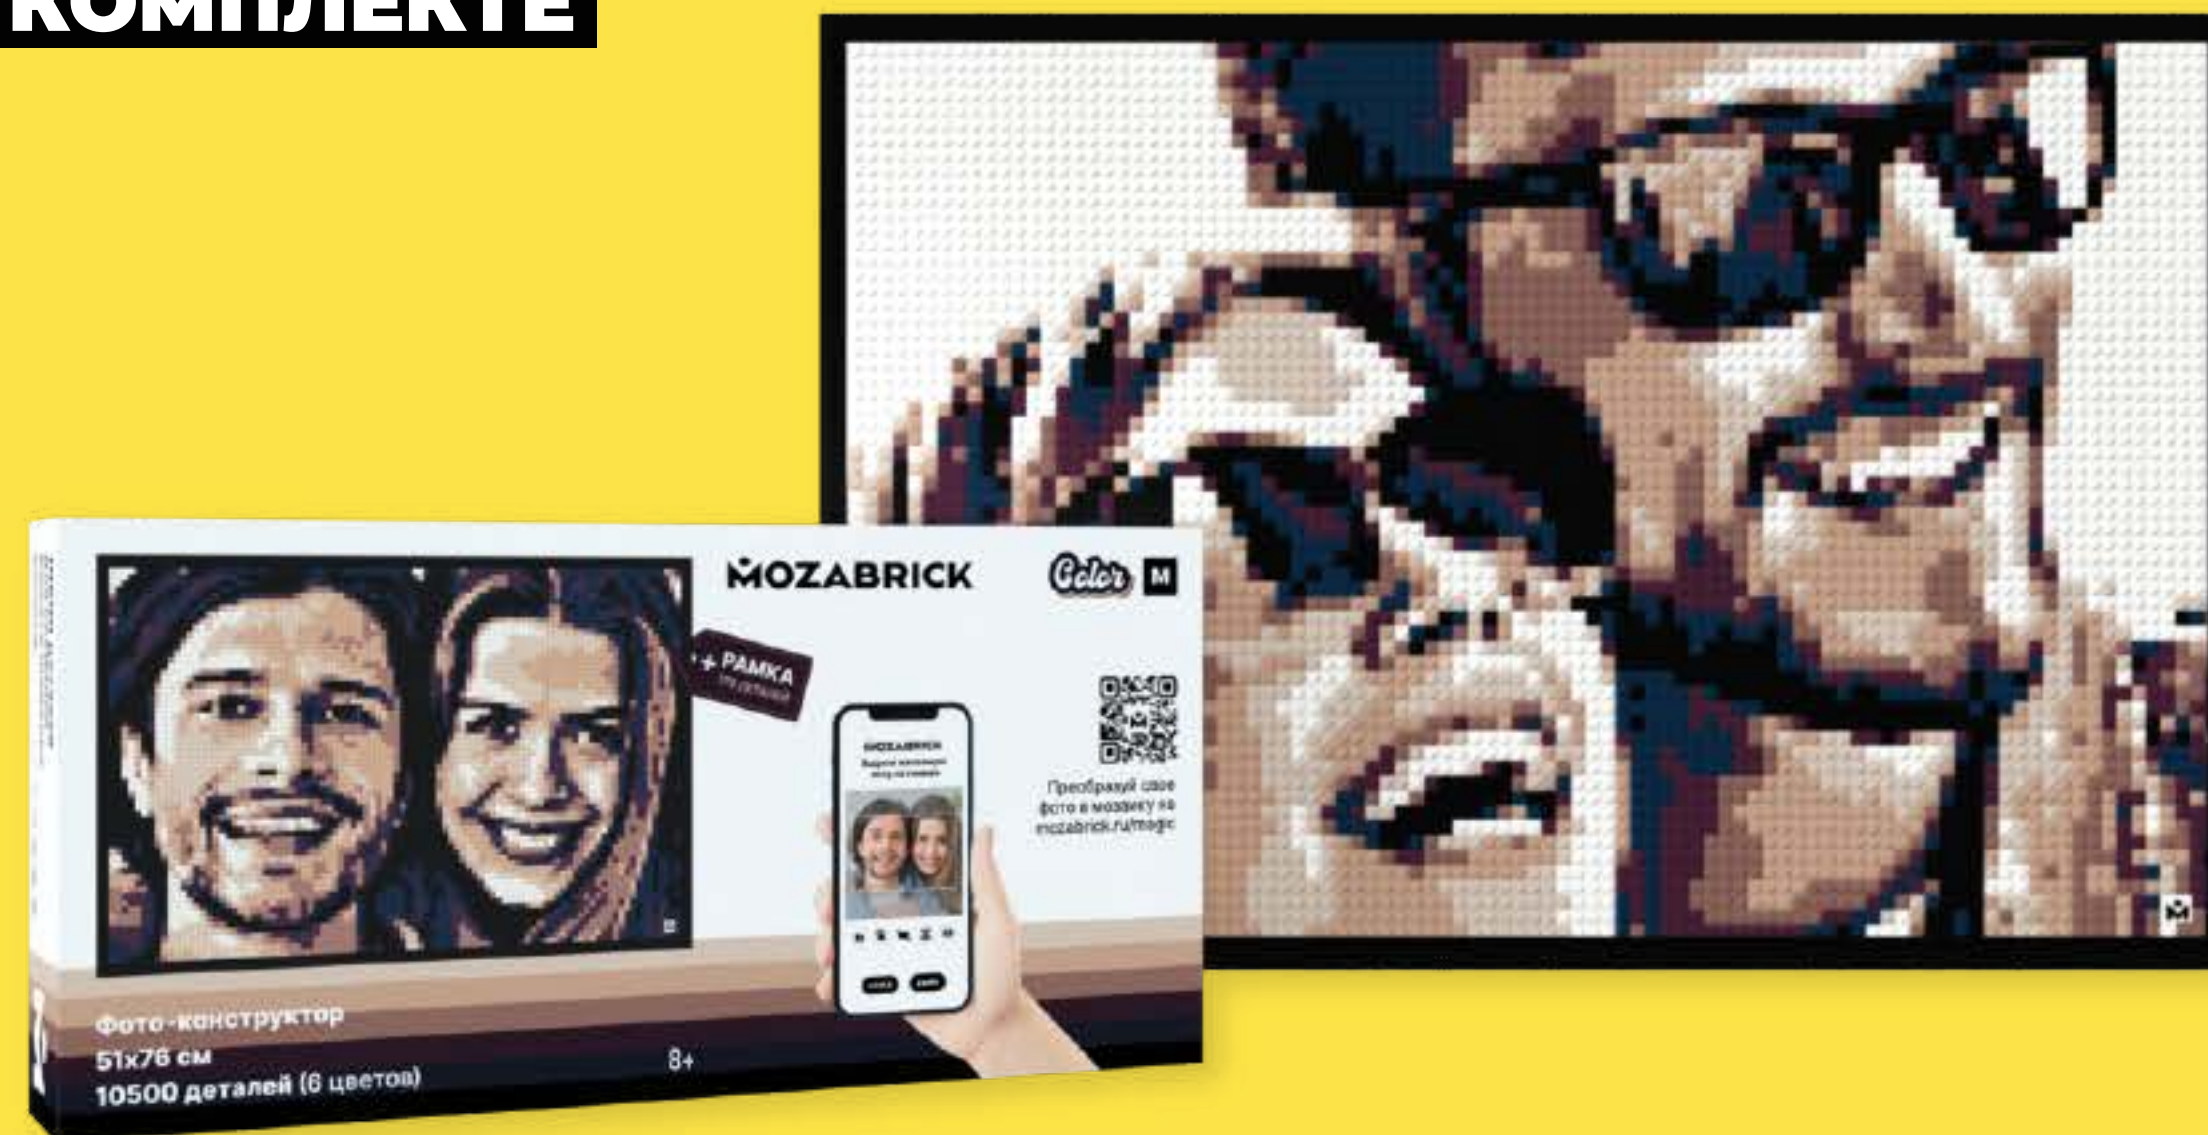

**РАМКА
В КОМПЛЕКТЕ**

COLOR M

арт.: 70002

52×77 см
собранная картина с рамкой

10500+
деталей

18 часов
сборки

8+
возраст

Размер упаковки	57,4×27,8×9,4 см
Вес упаковки	3,7 кг
Размер транспортной коробки	60×31×31 см
Кол-во в транспортной коробке	3 шт
Вес транспортной коробки	11,9 кг

Цвета набора:
+1 дополнительный цвет за счет черной основы

РРЦ: 9990 ₺

ERC