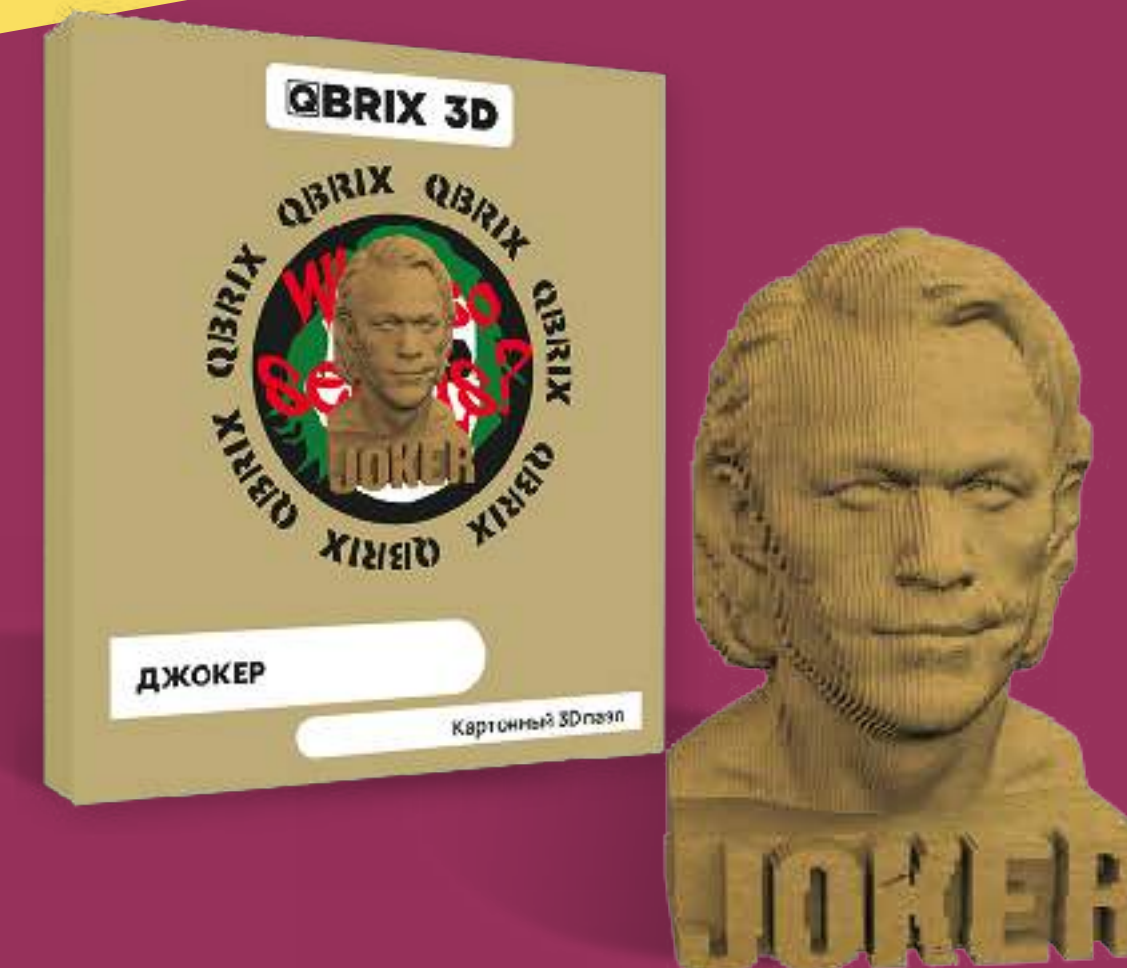

3D ПАЗЛ ДЖОКЕР

арт.: 20018

🕒 40 минут сборки
😊 6+ возраст

Размер упаковки	23,8×26,7×4,2 см
Вес упаковки	600 г
Размер транспортной коробки	55×33×40 см
Кол-во в транспортной коробке	21 шт
Вес транспортной коробки	13,1 кг

РРЦ: 990 ₺