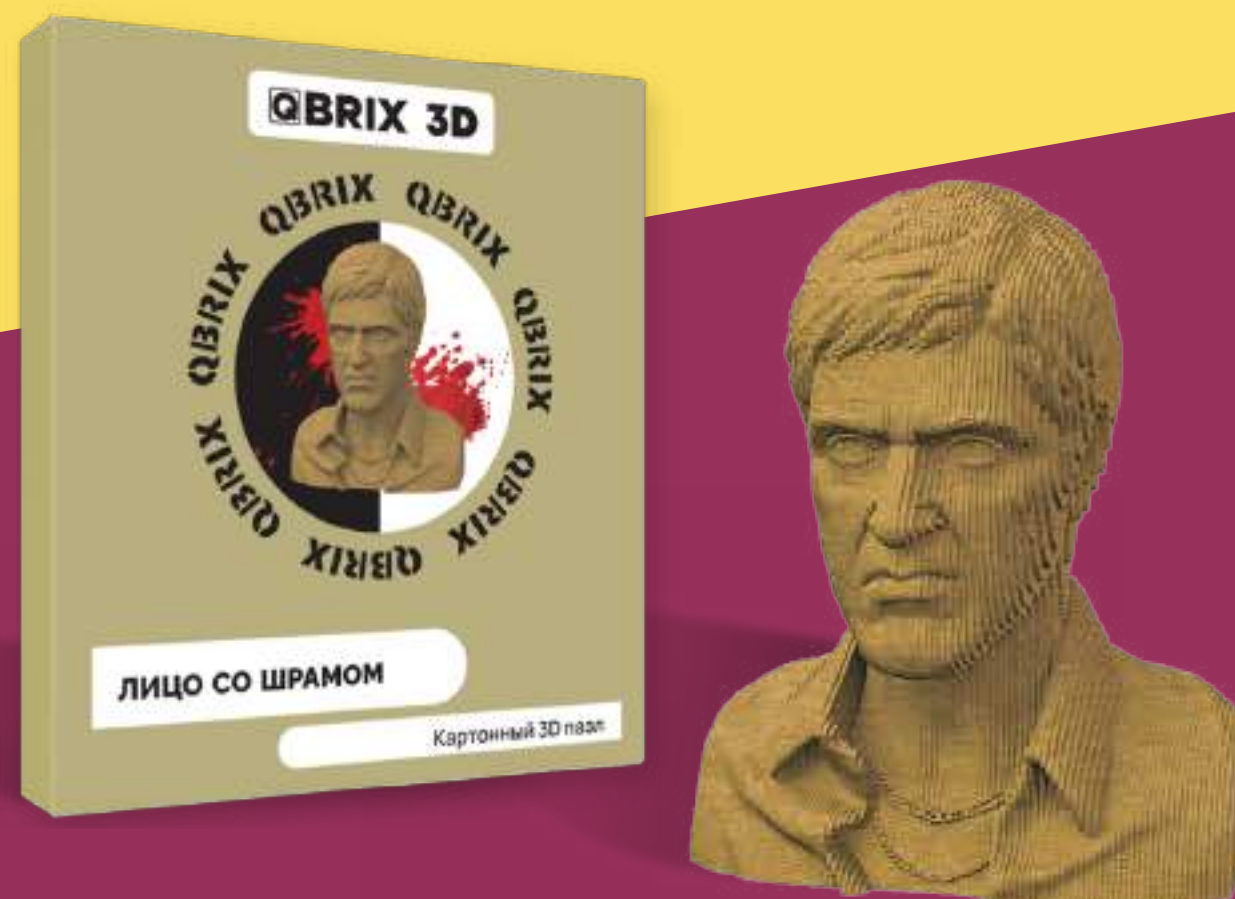

3D ПАЗЛ ЛИЦО СО ШРАМОМ

арт.: 20017

🕒 40 минут сборки
😊 6+ возраст

Размер упаковки	23,8×26,7×3,7 см
Вес упаковки	500 г
Размер транспортной коробки	55×33,5×40,5 см
Кол-во в транспортной коробке	23 шт
Вес транспортной коробки	12 кг

РРЦ: 990 ₺