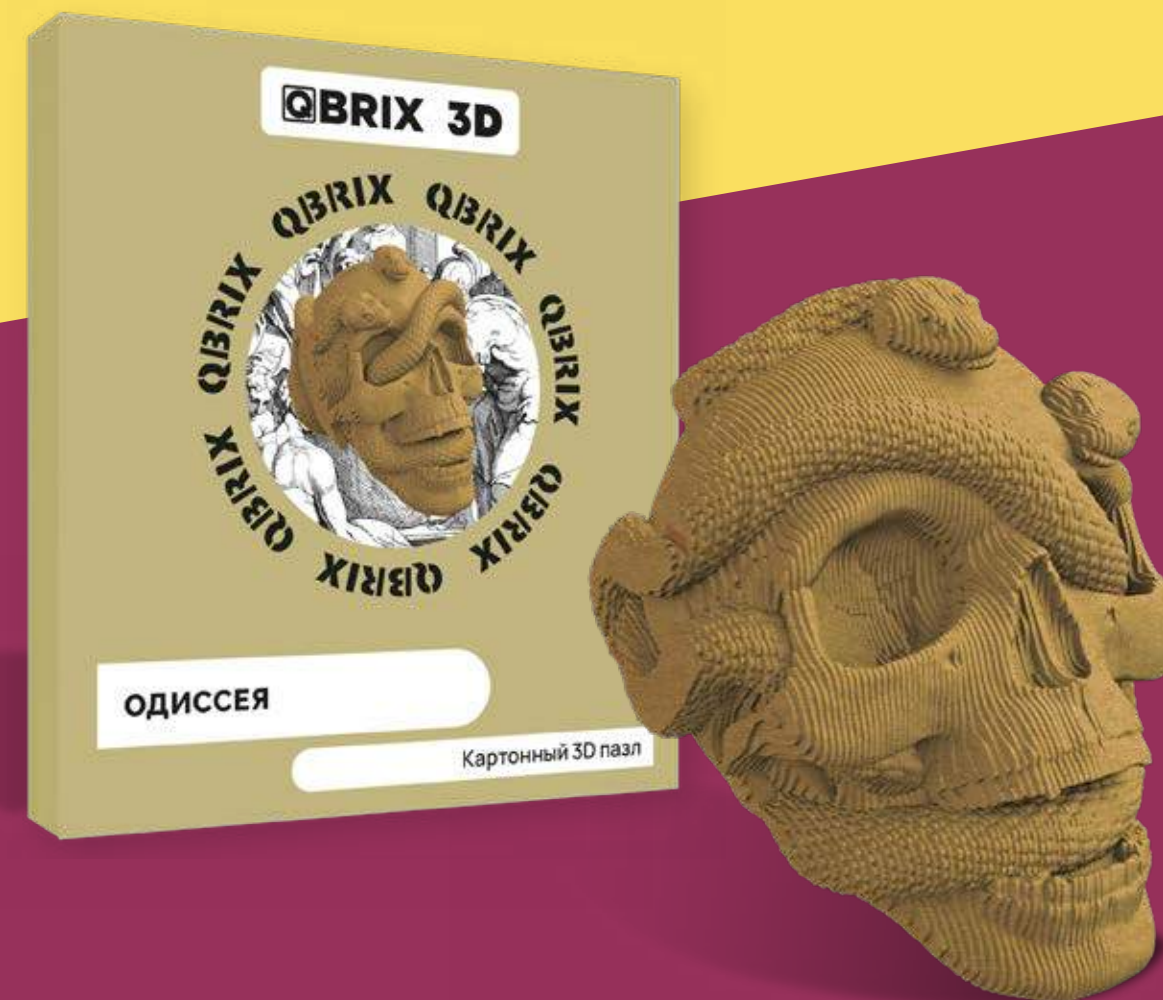

3D ПАЗЛ ОДИССЕЯ

арт.: 20020

🕒 40 минут сборки
😊 6+ возраст

Размер упаковки	23,8×26,7×4,3 см
Вес упаковки	600 г
Размер транспортной коробки	55×33×40 см
Кол-во в транспортной коробке	19 шт
Вес транспортной коробки	11,9 кг

РРЦ: 990 ₺