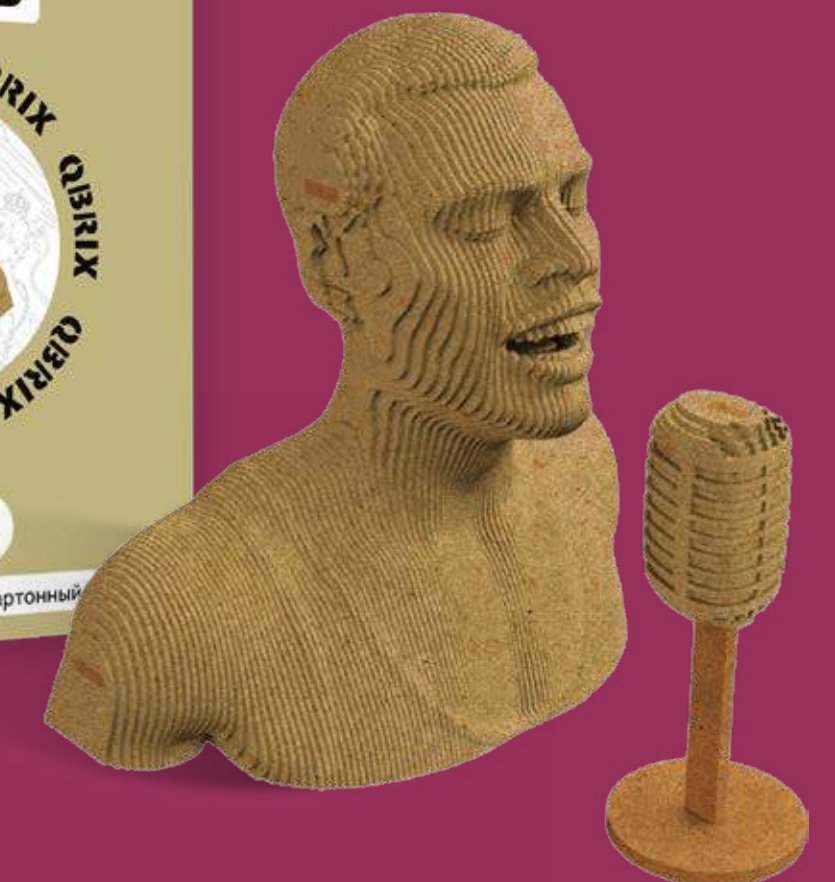

3D ПАЗЛ ФРЕДДИ МЕРКЬЮРИ

арт.: 20012

🕒 40 минут сборки 🧑 6+ возраст

Размер упаковки	23,8×26,7×3,7 см
Вес упаковки	500 г
Размер транспортной коробки	55×33,5×40,5 см
Кол-во в транспортной коробке	23 шт
Вес транспортной коробки	12 кг

РРЦ: 990 ₺