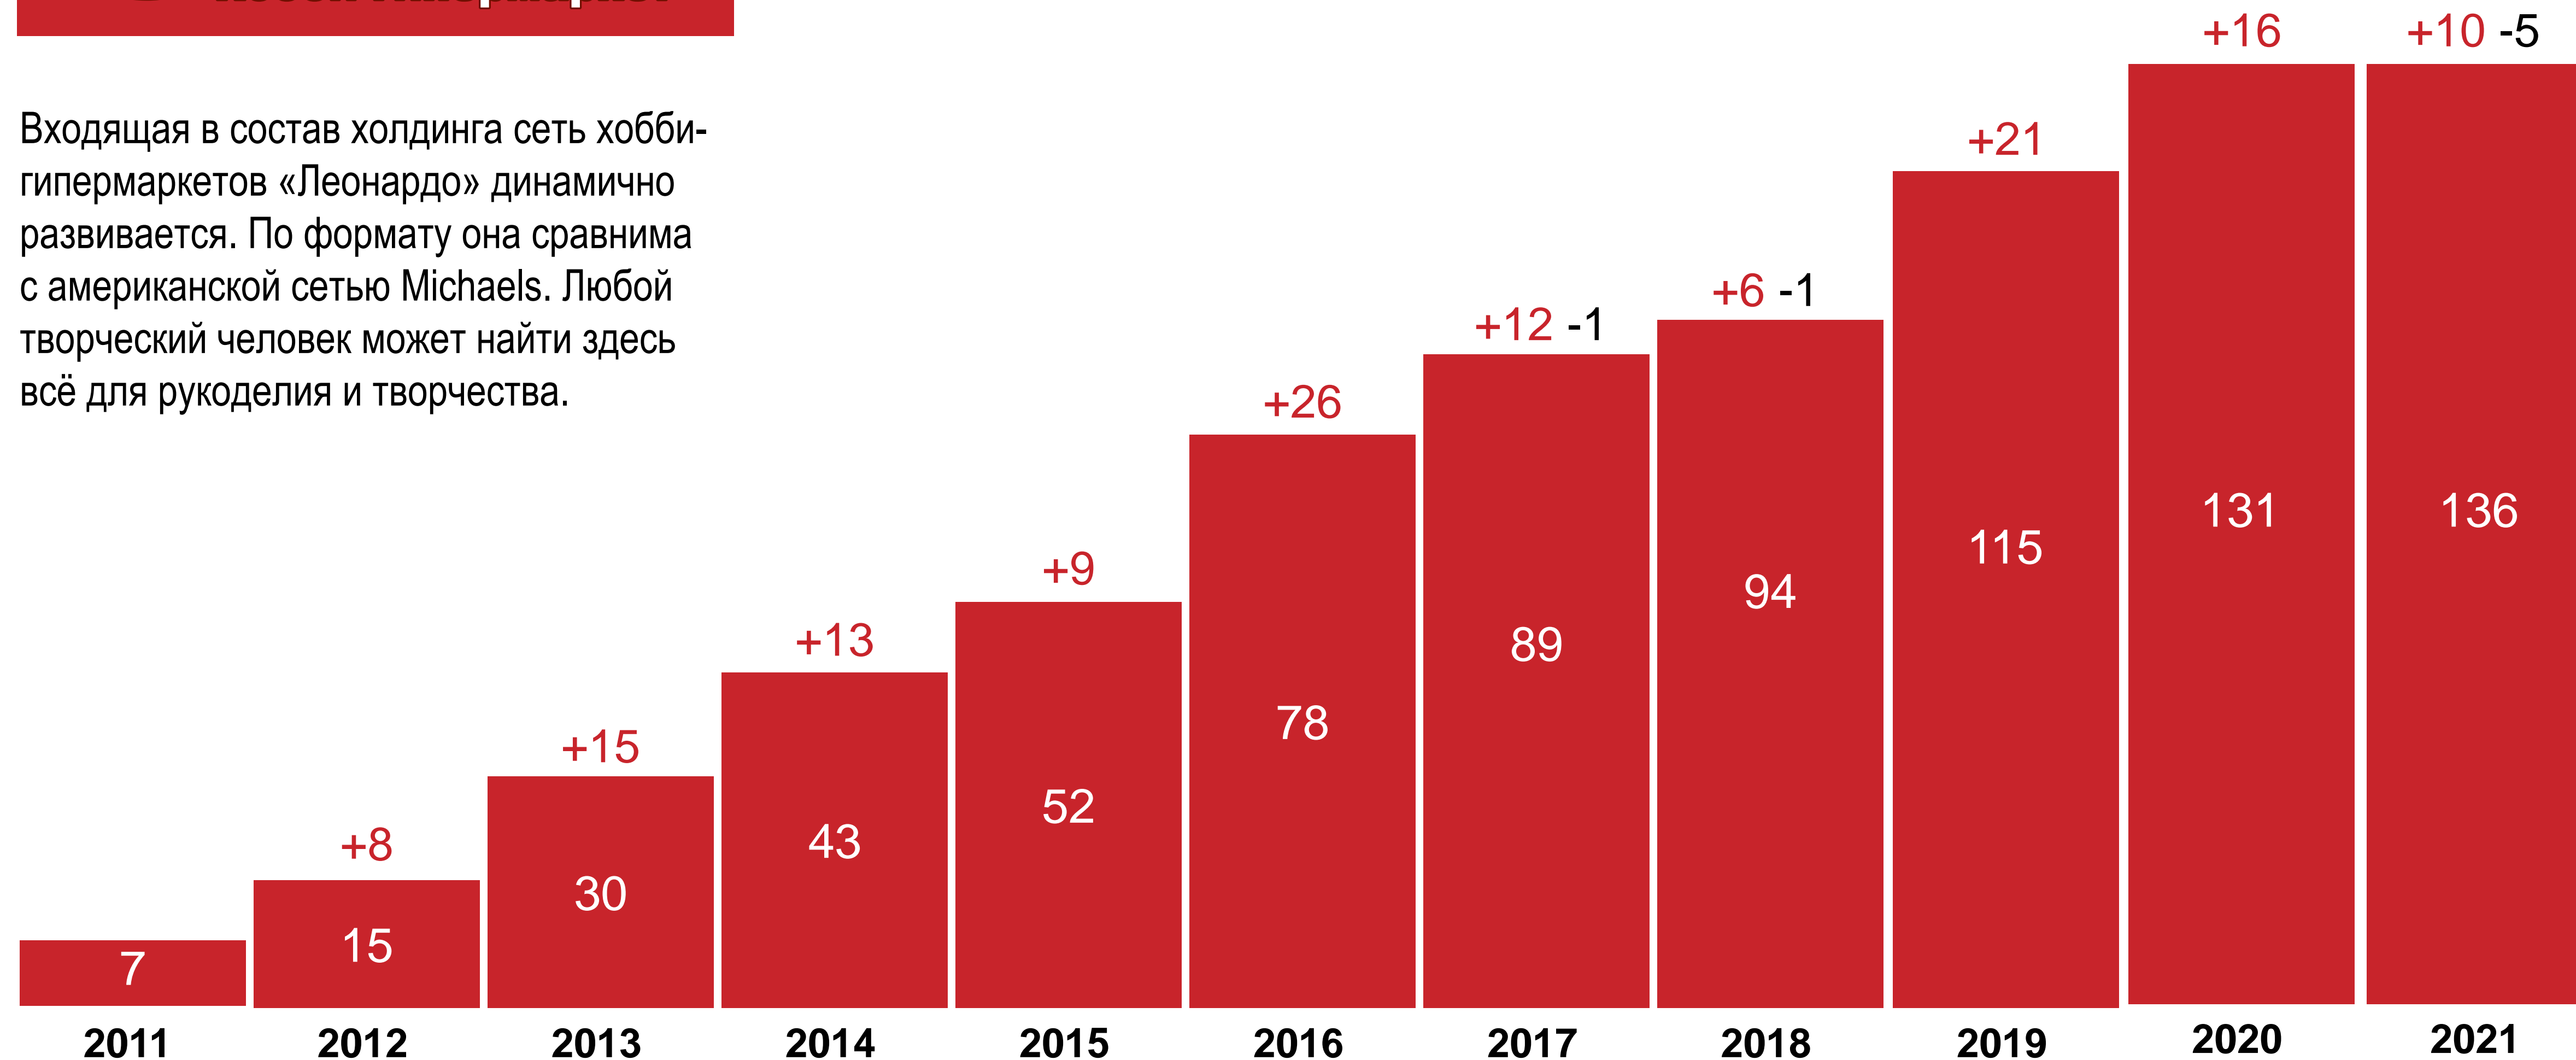

Входящая в состав холдинга сеть хобби-гипермаркетов «Леонардо» динамично развивается. По формату она сравнима с американской сетью Michaels. Любой творческий человек может найти здесь всё для рукоделия и творчества.