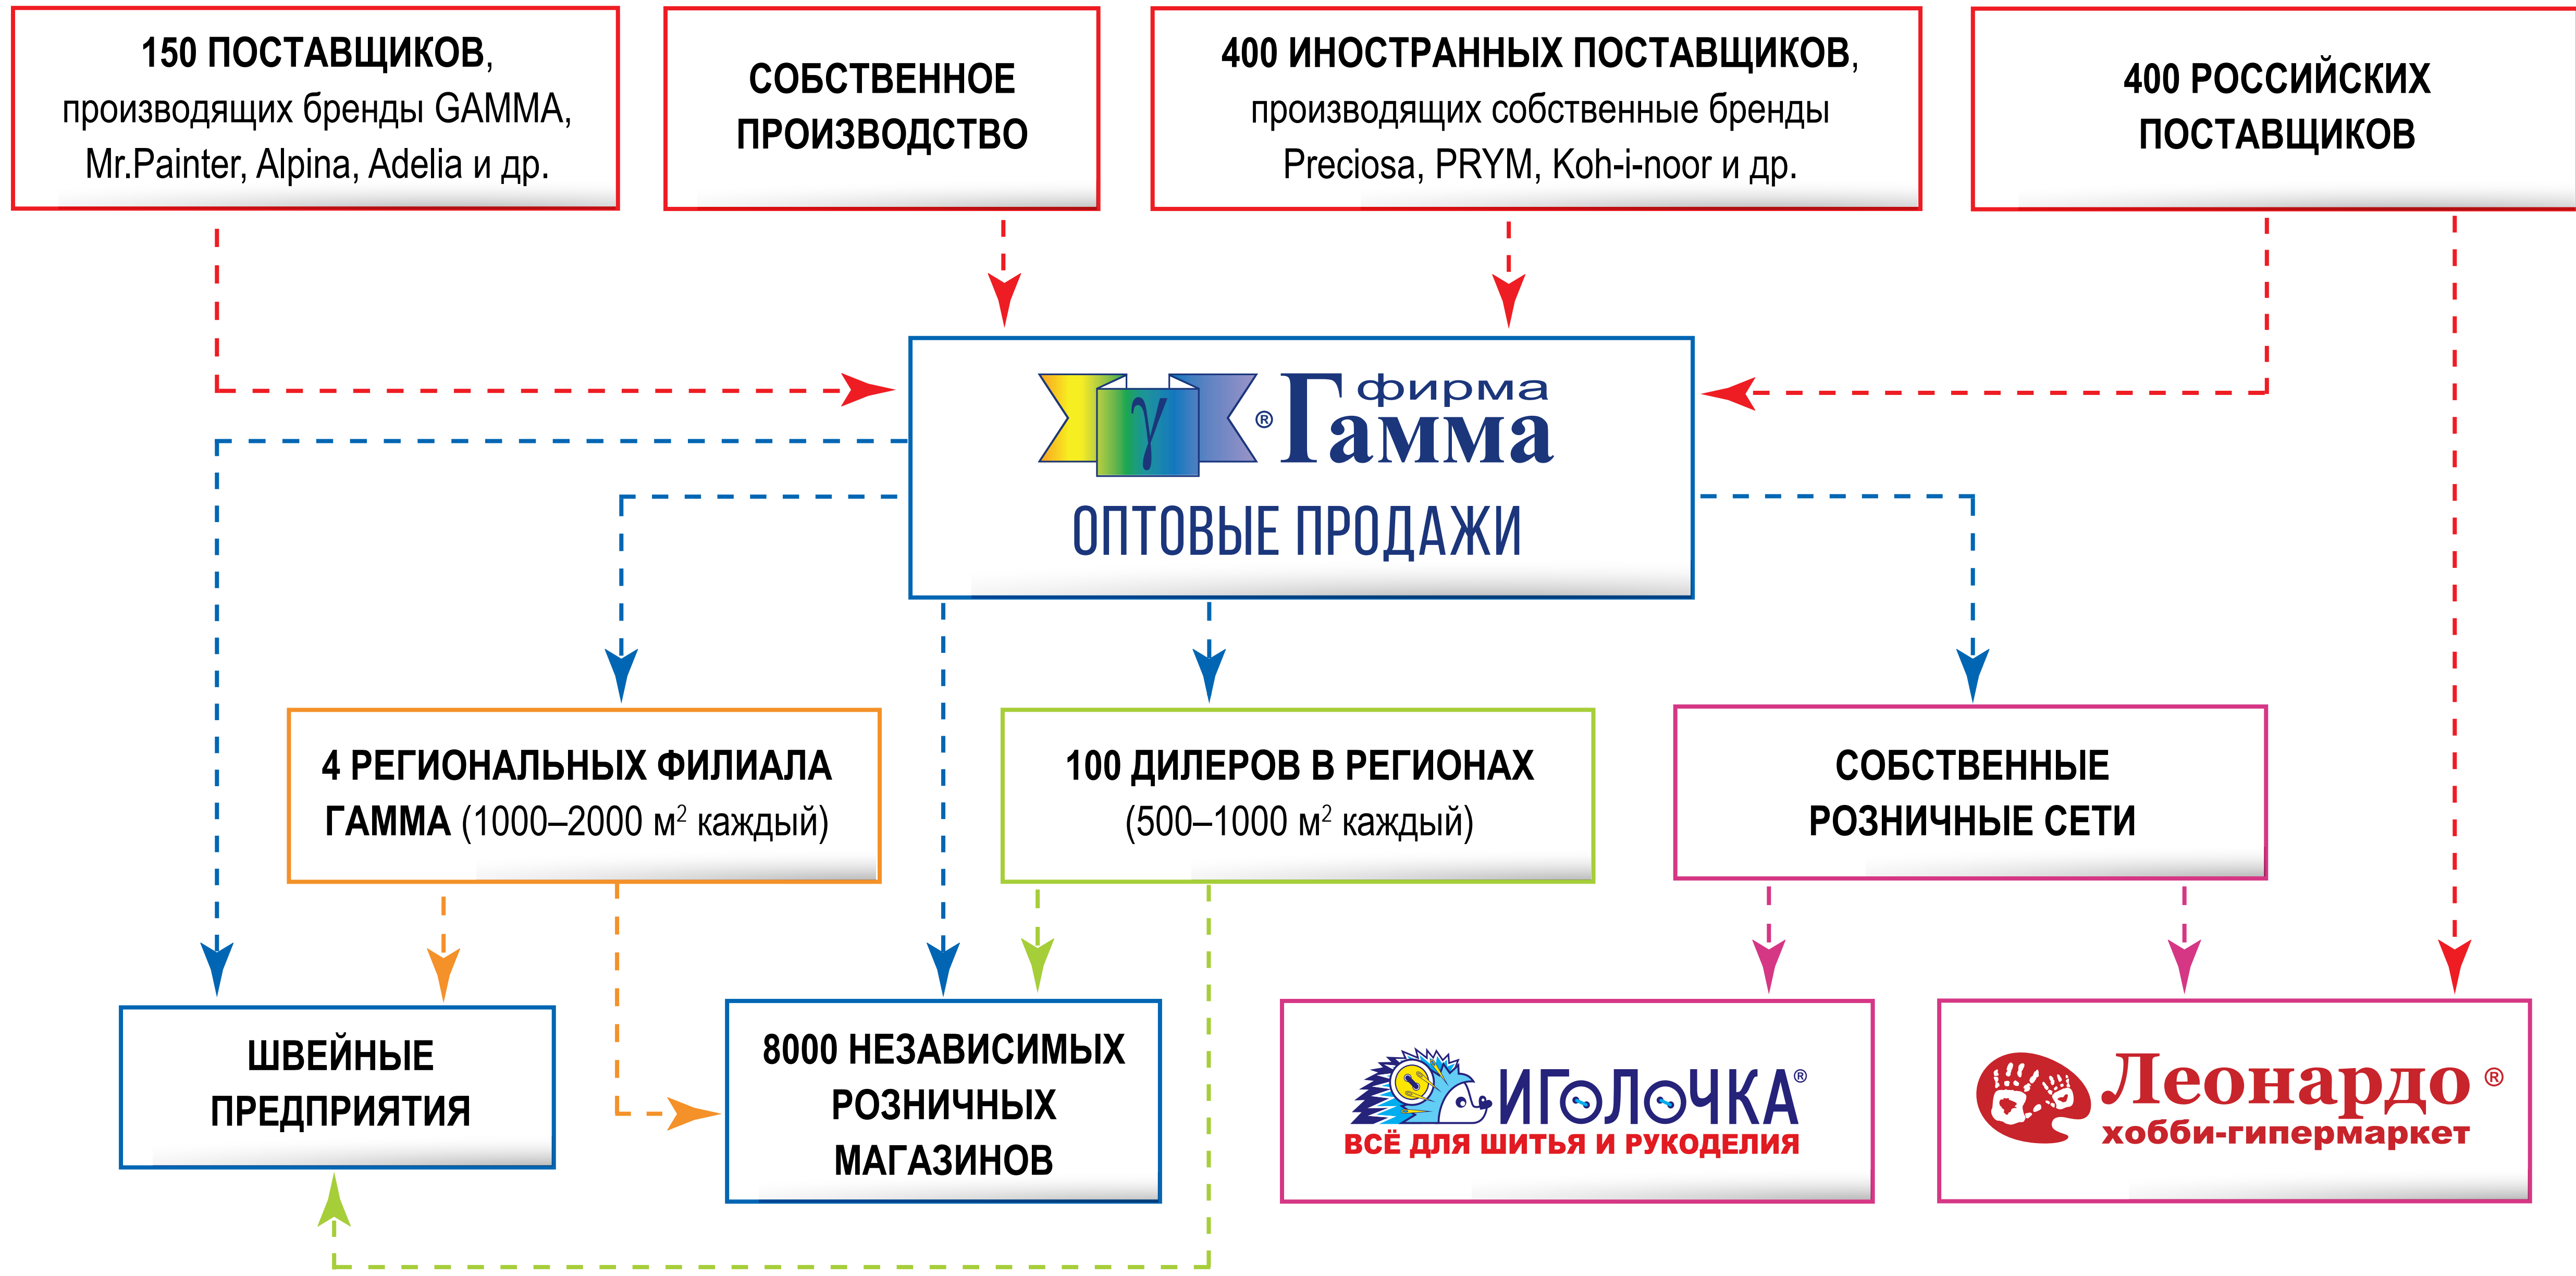

СХЕМА ДВИЖЕНИЯ ТОВАРОВ