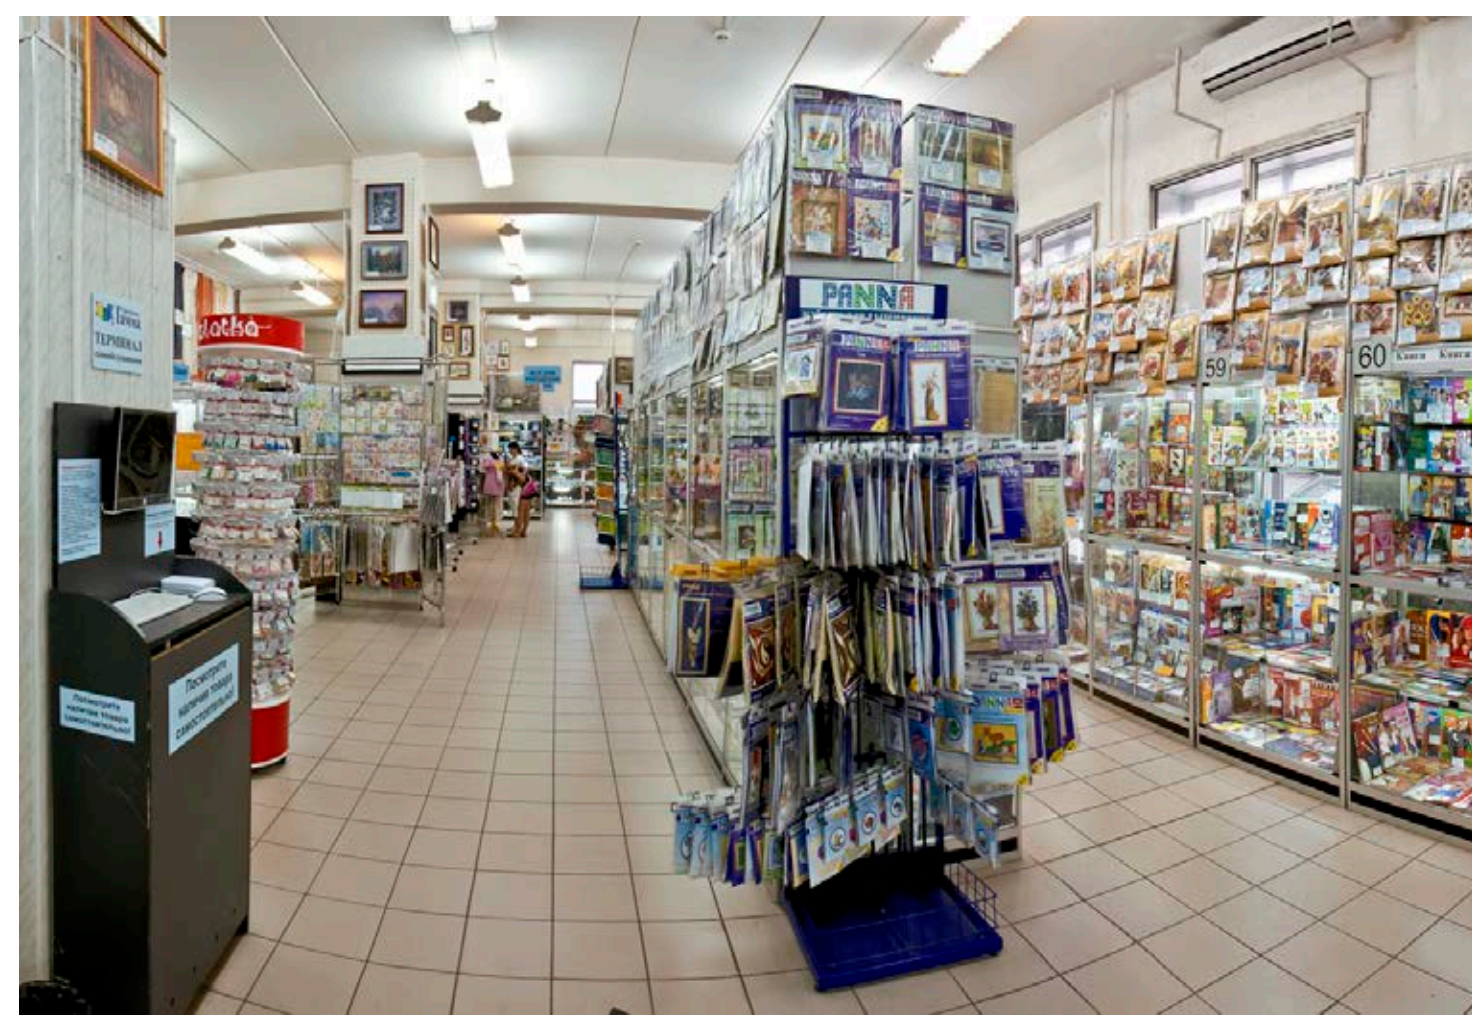

ОПТОВЫЕ ПРОДАЖИ

Оптовые продажи в Москве:

- Удобные подъездные магистрали
- Выставочный зал площадью 600 м²
- Складские помещения 13 000 м²
- Склад и выставочный зал на одной территории