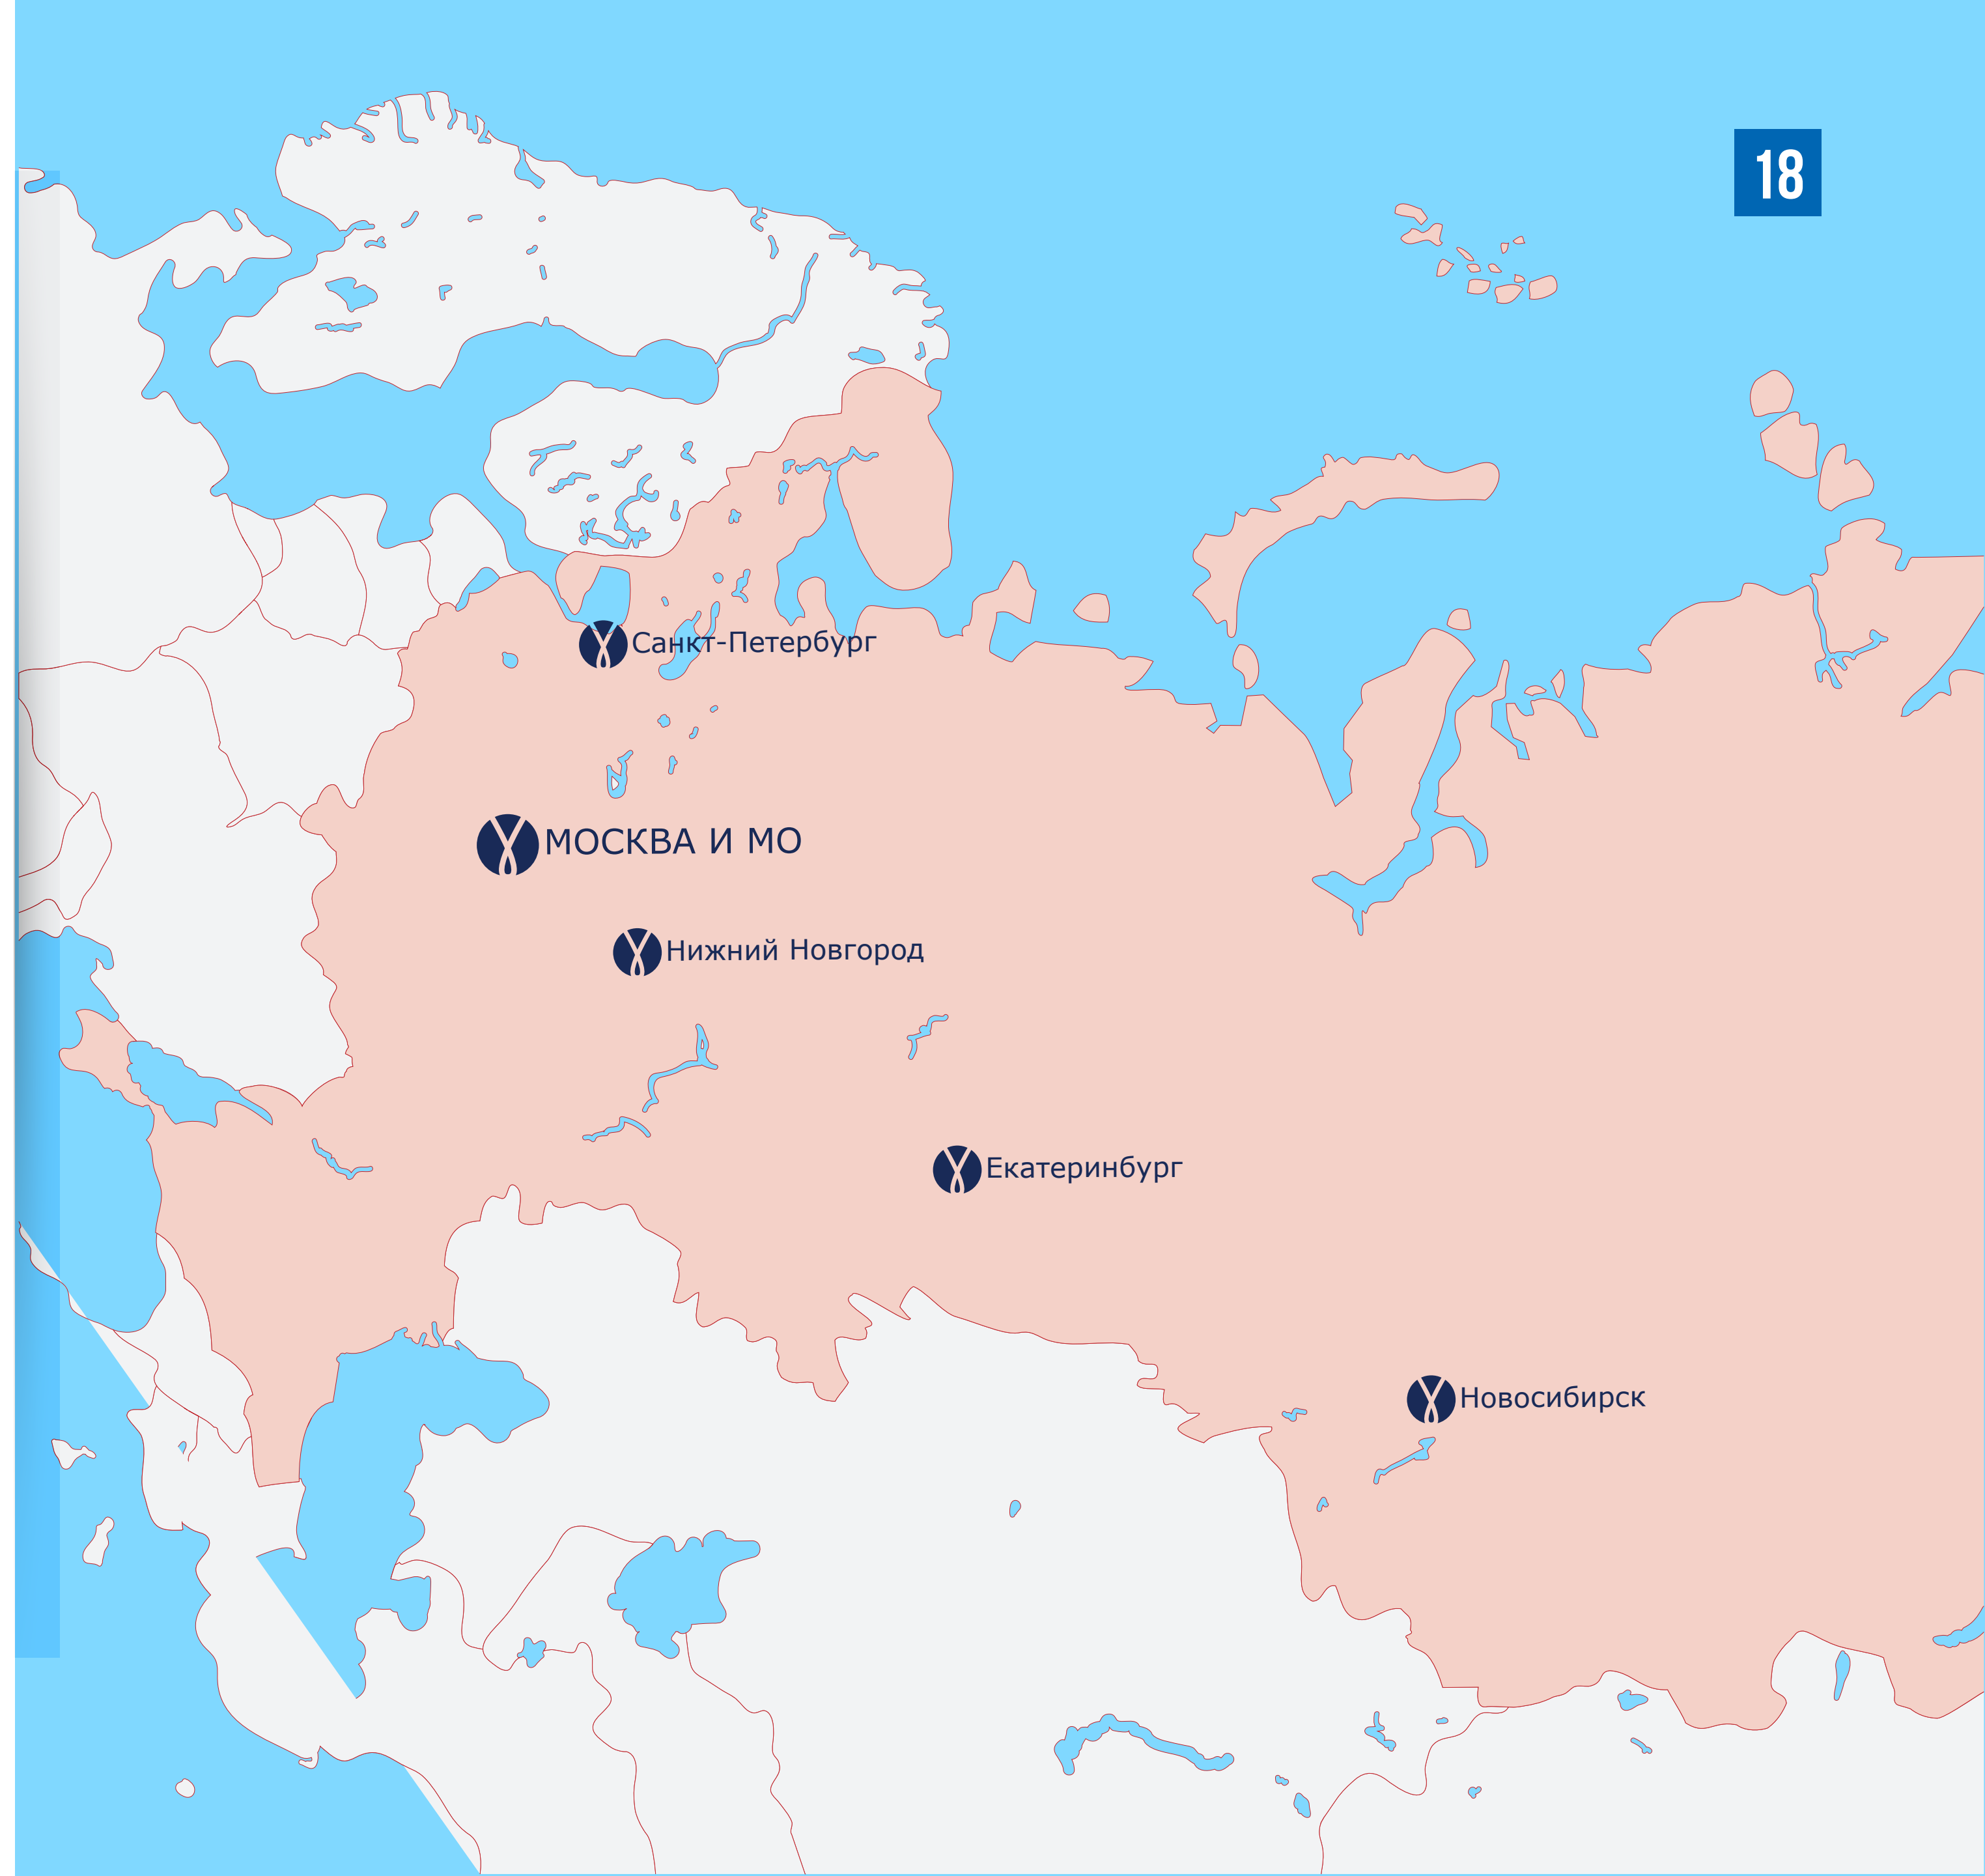

ОПТОВЫЕ ПРОДАЖИ

Офисы оптовых продаж фирмы «Гамма»:

- Москва
- Санкт-Петербург
- Новосибирск
- Нижний Новгород
- Екатеринбург